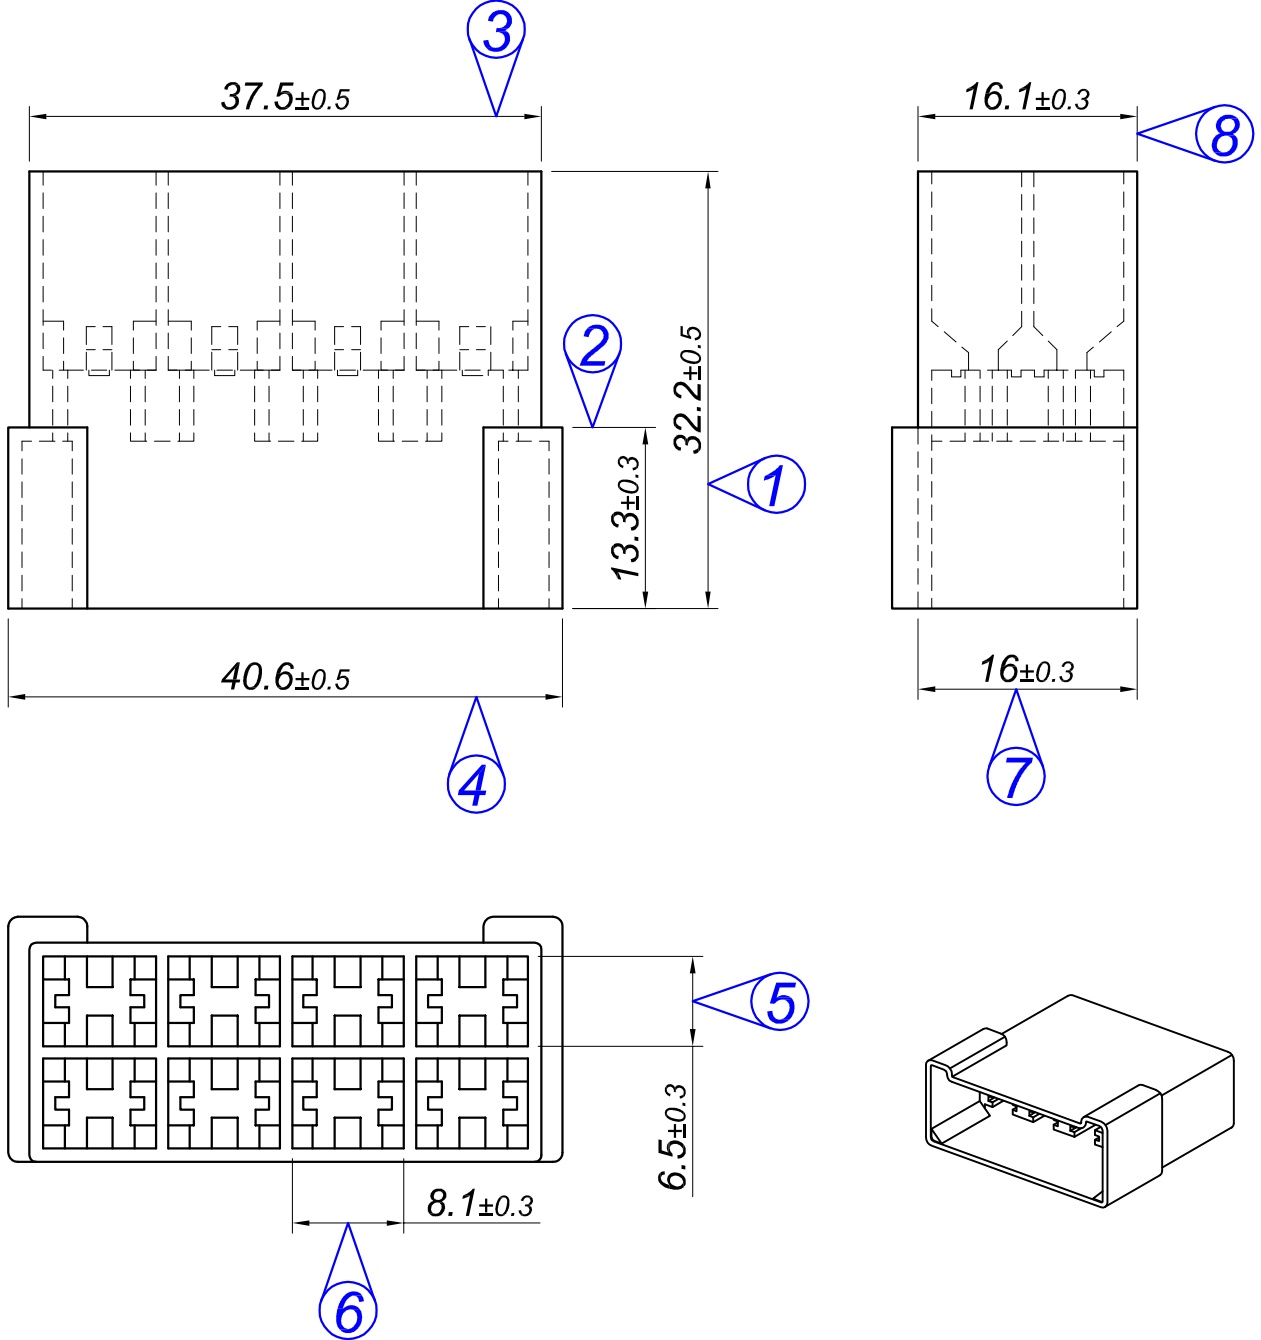

PARÇA KODU PART CODE	PARÇA ADI PART NAME	RENK COLOR	MALZEME MATERIAL
KD 3108-00	8 Lİ DİŞİ KONNEKTÖR	NATURAL / ŞEFFAF	PA 66 / V2
KD 3108-02	8 Lİ DİŞİ KONNEKTÖR SİYAH	BLACK / SİYAH	PA 66 / V2
KD 3108-01-NF	8 Lİ DİŞİ KONNEKTÖR BEYAZ	WHITE / BEYAZ	PA 6 / V2-NF

Tarih / Date	02.02.2011	İmza /Signature	Ölçek / Scale			
Çizen / Desing	M.Yağcı		2 / 1			
Onay / Approval	S.Gölcük		No		Değişiklik / Revision	Tarih/Date
	Parça Adı: Part Name	8 Lİ DİŞİ KONNEKTÖR			Parça Kodu: Part Code	KD 3108

Resmin Üzerinden Ölçü Almayınız / Don't use the drawing for measuring purpose